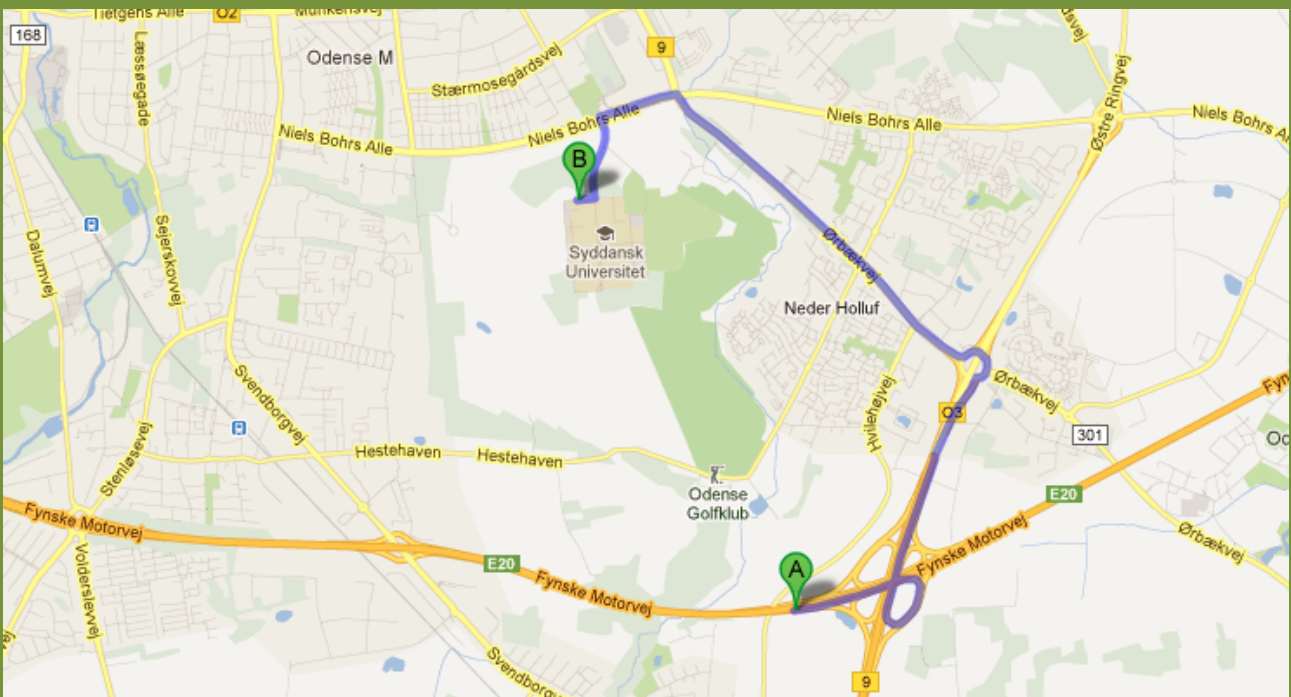

** Vær opmærksom på at arrangementet er programsat til at slutte kl 17, og der er ikke aftensmad inkluderet.

** Find os på facebook: <https://www.facebook.com/events/443780059036109/>

Kørselsbeskrivelse

Til Campusvej 55, 5200 Odense M.

Fra den Fynske Motorvej (fra vest) til Bøgeskovvej på SDU. Drej af Fynske Motorvej i motorvejskrydset mod Odense, tag første afkørsel og drej ned af Ørbækvej mod centrum. Drej hernæst til venstre ned af Niels Bohrs Allé (lige før Bilka), og tag hernæst næste venstre ned af Campusvej. Banerne findes til højre ned af Bøgeskovvej (første vej til højre).

Efter at man er drejet ned af Campusvej, tager man første vej til højre ved hovedindgangen. Der hvor vejen drejer 90 grader ligger banerne på højre hånd, mens P5, 6, 7 og 8 er åbne for parkering hvis man følger vejen rundt.